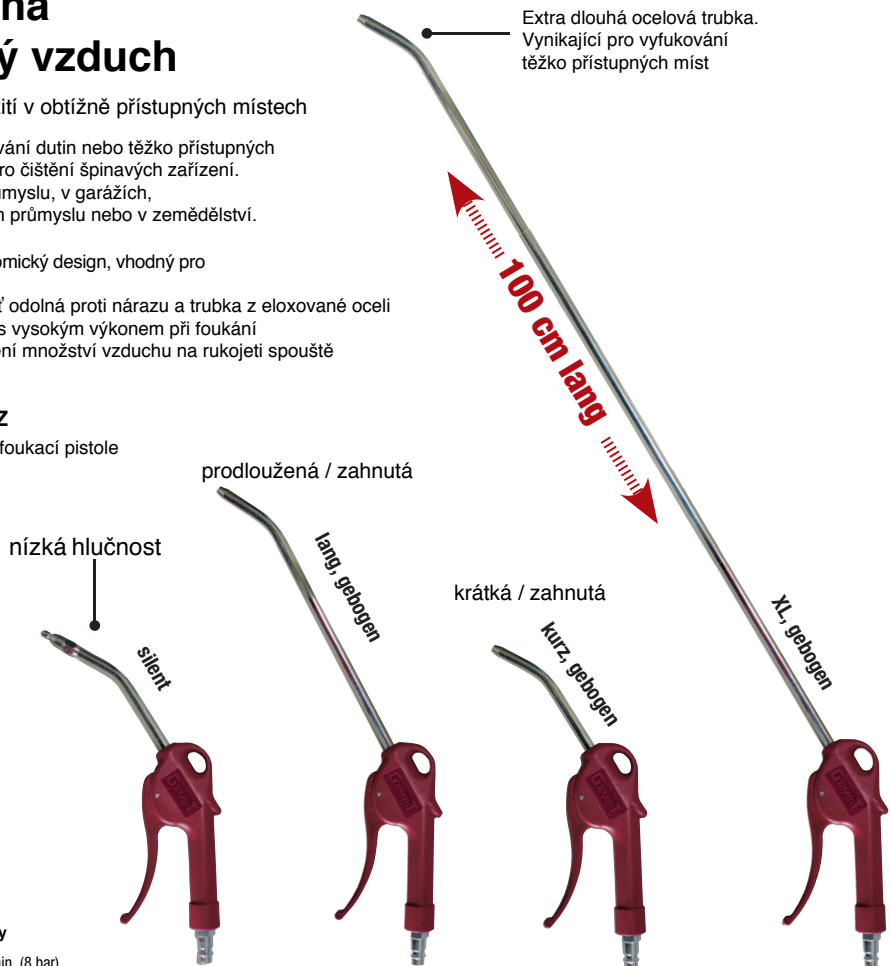

Pistole na stlačený vzduch

Ideální pro použití v obtížně přístupných místech

Ideální pro vyfukování dutin nebo těžko přístupných míst, stejně jako pro čištění špinavých zařízení.

Ideální do kovoprůmyslu, v garážích, v dřevozpracujícím průmyslu nebo v zemědělství.

- Perfektní ergonomický design, vhodný pro praváky i leváky
- Plastová rukojeť odolná proti nárazu a trubka z eloxované oceli
- Nízká hlučnost s vysokým výkonem při foukání
- Plynulé nastavení množství vzduchu na rukojeti spouště

TICHÝ PROVOZ

- Extrémně tichá foukací pistole

Technické parametry

Spotřeba vzduchu:	380 l/min. (8 bar) silent 280 l/min. (8 bar)
Hladina hluku:	85 db (8 bar) silent 78,5 db (8 bar)
Provozní teplota:	- 10° C až + 80° C silent - 10° C až + 60° C